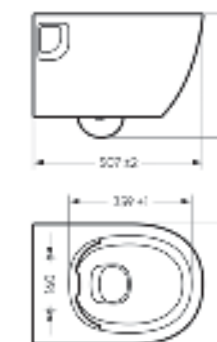

Унитаз подвесной
ART RIMLESS SLIM

Ш 363 Г 507 В 377 мм / Вес брутто 22.57 кг

Межосевое расстояние для монтажа
на систему инсталляции – 180 мм

Артикул: WC.WH/Art/SlimDM.Rim/WHT.G

- **sanita crystal**
- **антистекс**
- **безободковой чаша**
- **микрорифт**
- **slip up**
- **тонкое сиденье**

NEW
PRODUCT