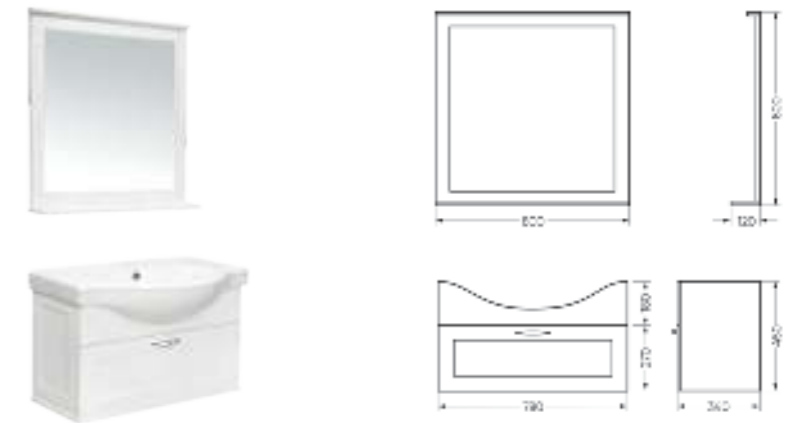

**Мебельный комплект
CLASSIC 80**

Зеркало Ш 800 Г 120 В 800 мм / Вес нетто: 15 кг
Артикул: CLSSLMR80018W1

Тумба Ш 780 Г 340 В 450 мм / Вес нетто: 23 кг
Артикул: CLSSLCW80011W1

Подходит для умывальников:
Classic 80