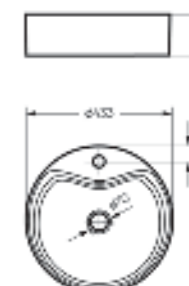

Умывальник накладной
BEST SHELF

Ш 433 Г 433 В 119 мм / Вес брутто 8.83 кг