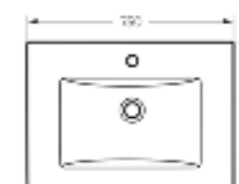

Мебельный умывальник
QUADRO 75

Ш 750 Г 462 В 193 мм / Вес брутто 22.47 кг

Артикул: WB.FN/Quadro/75-C/WHT.G

на тумбу