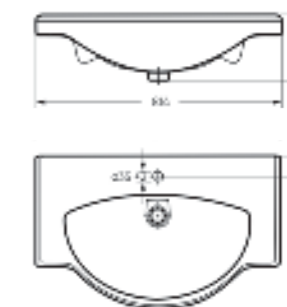

Умывальник на пьедестале
CLASSIC

Умывальник Ш 645 Г 485 В 205 мм / Вес брутто 16.1 кг
Пьедестал Ш 186 Г 168 В 690 мм / Вес брутто 9.16 кг

Артикул на умывальник: WB.PD/Classic/65-N/WHT.G
Артикул на пьедестал: PD.FS/Classic/N/WHT.G

на пьедестале

Мебельный умывальник
CLASSIC 80

Ш 814 Г 525 В 210 мм / Вес брутто 23.84 кг

Артикул: WB.FN/Classic/80-C/WHT.G

на тумбу

Мебельный умывальник
CLASSIC 90

Ш 890 Г 460 В 213 мм / Вес брутто 24.24 кг