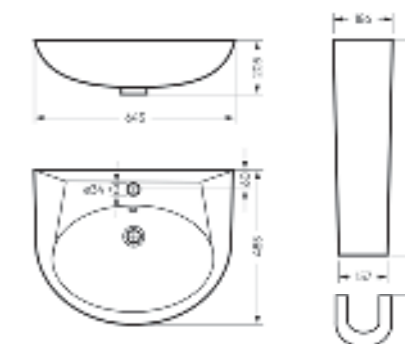

Унитаз-компакт
CLASSIC

Ш 350 Г 640 В 790 мм / Вес брутто 30.38 кг

Артикул Classic Basic: WC.CC/Classic/2-TM/WHT.G

Артикул Classic Comfort: WC.CC/Classic/2-DM/WHT.G

Умывальник на пьедестале
CLASSIC

Умывальник Ш 645 Г 485 В 205 мм / Вес брутто 16.1 кг
Пьедестал Ш 186 Г 168 В 690 мм / Вес брутто 9.16 кг

Артикул на умывальник: WB.PD/Classic/65-N/WHT.G
Артикул на пьедестал: PD.FS/Classic/N/WHT.G

на пьедестале

Мебельный умывальник
CLASSIC 80

Ш 814 Г 525 В 210 мм / Вес брутто 23.84 кг

Артикул: WB.FN/Classic/80-C/WHT.G

на тумбу

Мебельный умывальник
CLASSIC 90

Ш 890 Г 460 В 213 мм / Вес брутто 24.24 кг

Артикул: WB.FN/Classic/90-C/WHT.G

на тумбу