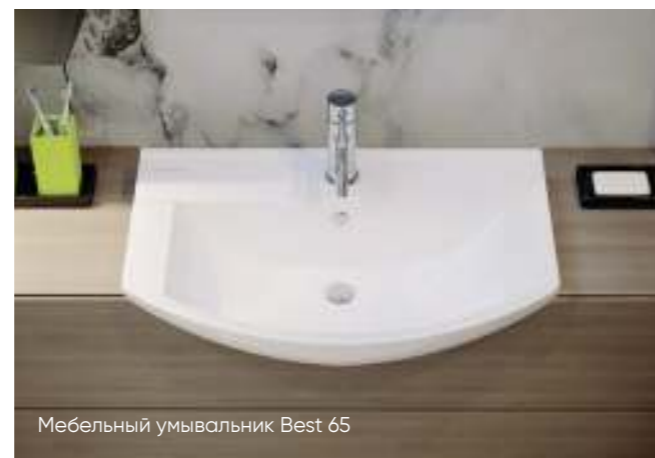

Ш 850 Г 433 В 194 мм / Вес брутто 22.83 кг

Артикул: WB.FN/Best/85-C/WHT.G

на тумбу

Мебельный умывальник Best 75

Мебельный умывальник Best 65

Коллекция

Line

Уникальная многогранность формы