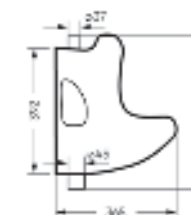

Писсуар KISS

Ш 270 Г 365 В 461 мм / Вес брутто 12.97 кг

Межосевое расстояние для монтажа
на систему инсталляции – 230 мм