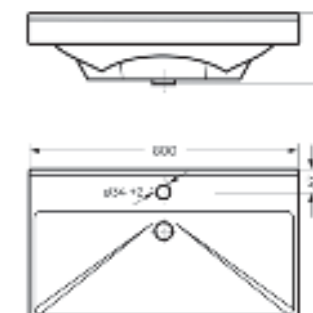

Мебельный умывальник
FEST 80

Ш 800 Г 450 В 220 мм / Вес брутто 25.75 кг

Артикул: WB.FN/Fest/80-C/WHT.G

на тумбу